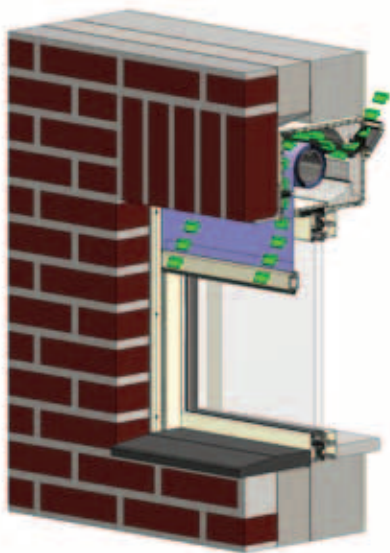

ROLVENT® SCREEN

ZELF VENTILERENDE OPBOUWKAST

Verluchten en isoleren zijn momenteel sleutelwoorden bij zowel de bouw van een nieuwe woning als in renovatieprojecten! Rolvent® doet beide! De geïsoleerde opbouwkast combineert een minimum warmteverlies met een maximale, gecontroleerde toevoer van verse, gezonde lucht.

Rolvent® is uniek op de markt, de enige opbouwkast met een gegarandeerde, constante luchtdoorvoer: de kast moet niet extra uitgevuld worden. Op deze manier verlaagt u eenvoudig en voordelig het energieprestatiepeil van uw woning en bekomt u een gunstiger E-certificaat!

- Isoleren en ventileren met éénzelfde product.
- Permanente ventilatie ook bij gesloten scherm.
- De harmonie van de architectuur wordt niet verstoord.
- Toepasbaar op elk raamtype; PVC, aluminium of hout.
- Eenvoudige en stabiele montage boven op raam.
- Geschikt voor zowel nieuwbouw als renovatie.
- Enorme besparing op de energiefactuur.
- Natuurlijk ventileren, met gesloten ramen = extra veiligheid.
- Wind- en waterdicht.

Rolvent® Screen

Profielkleuren	Elke RAL-kleur mogelijk, ook binnenkant kan in Alu look
Max. Breedte	5 000 mm
Max. Hoogte	6 000 mm

ROLVENT® IS VERKRIJGBAAR ALS ROLLUIK OF ALS WINDVAST SCREEN